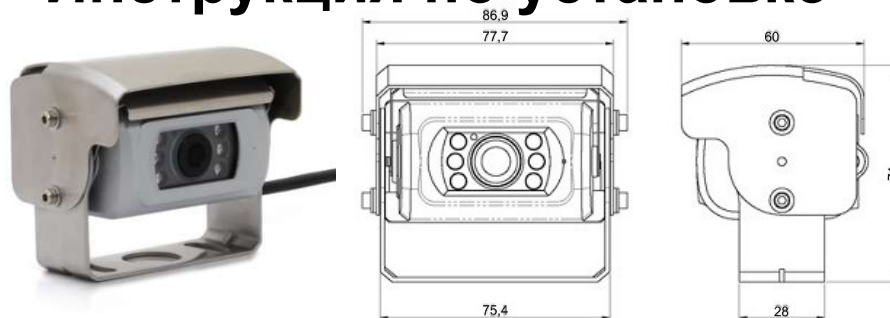

Инструкция по установке

Страна-производитель: Китай
Изготовитель: AVIS ELECTRONICS OVERSEAS LIMITED
Юридический адрес изготовителя: 506-507A, HuiGu ChuangXin Technology park, JingBei road, Shiyan town, Baoan district, Shenzhen, Guangdong, China, 518108
Импортер: ООО «Авис электроникс»
Юридический адрес импортера: 125167, г. Москва, Планетная ул., д. 11, пом. 12/11 ПМ-2

Камера заднего вида AVS656CPR (AHD)

Схема подключения